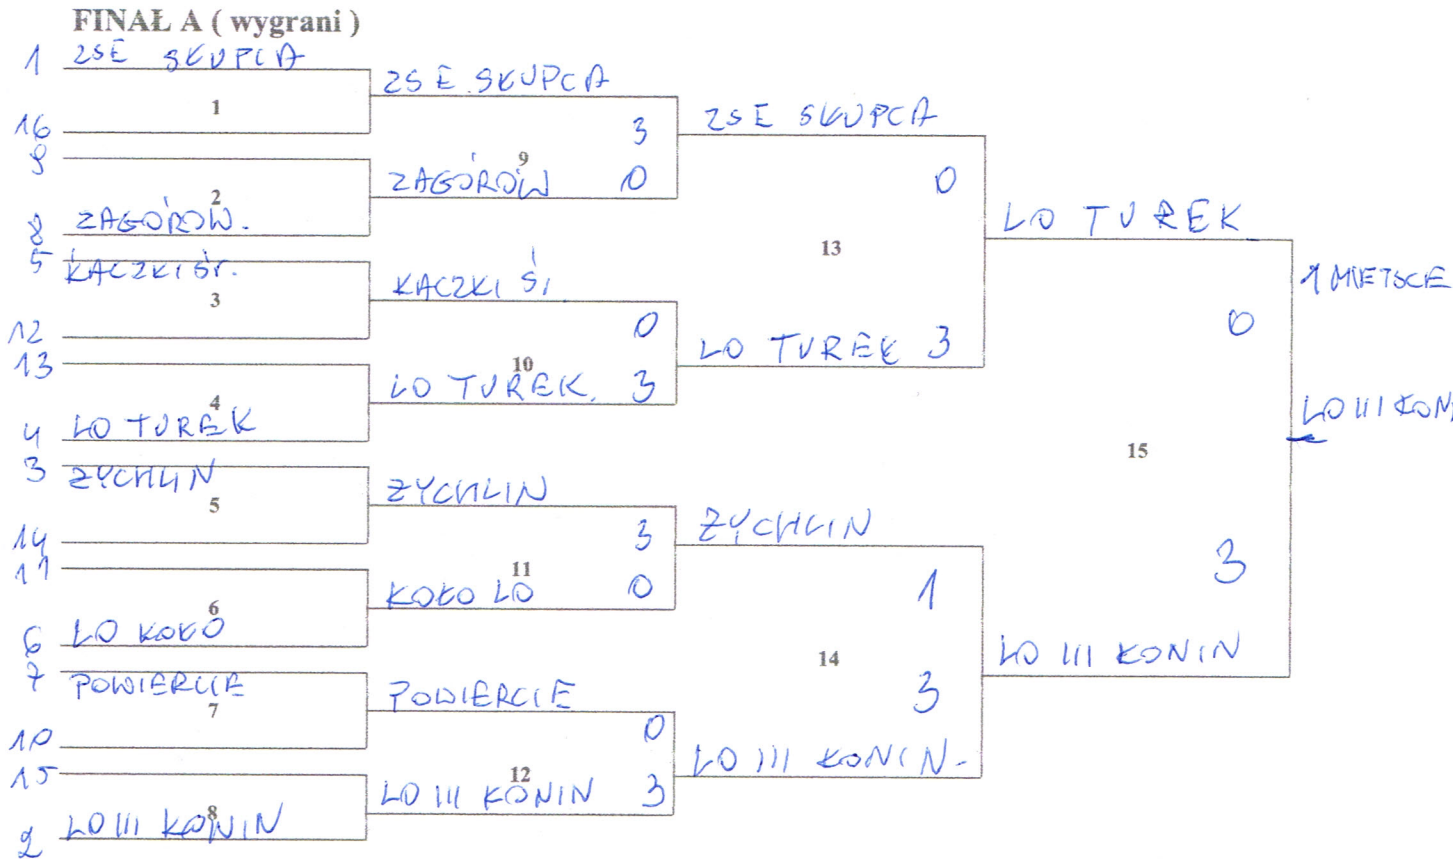

DZIEWCZĘTA (LICEALIADA)

3/8

Schemat rozgrywek : Pucharowy „do dwóch przegranych”

dla 16 drużyn (zawodników)

FINAL B (przegriani)