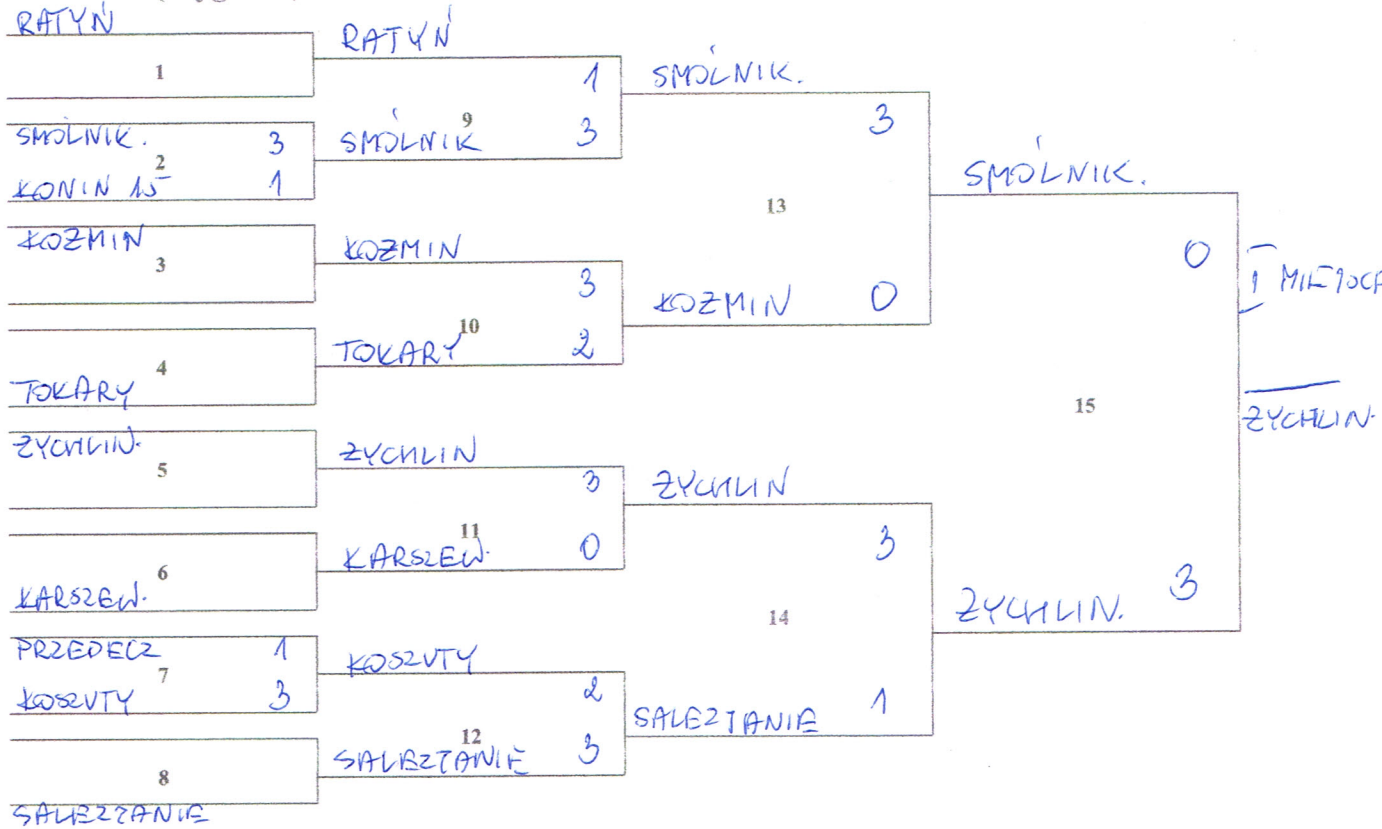

# Schemat rozgrywek : Pucharowy „do dwóch przegranych”

dla 16 drużyn (zawodników) **DZIEWCZĘTA**

## FINAL A (wygrani)

## FINAL B (przegryni)