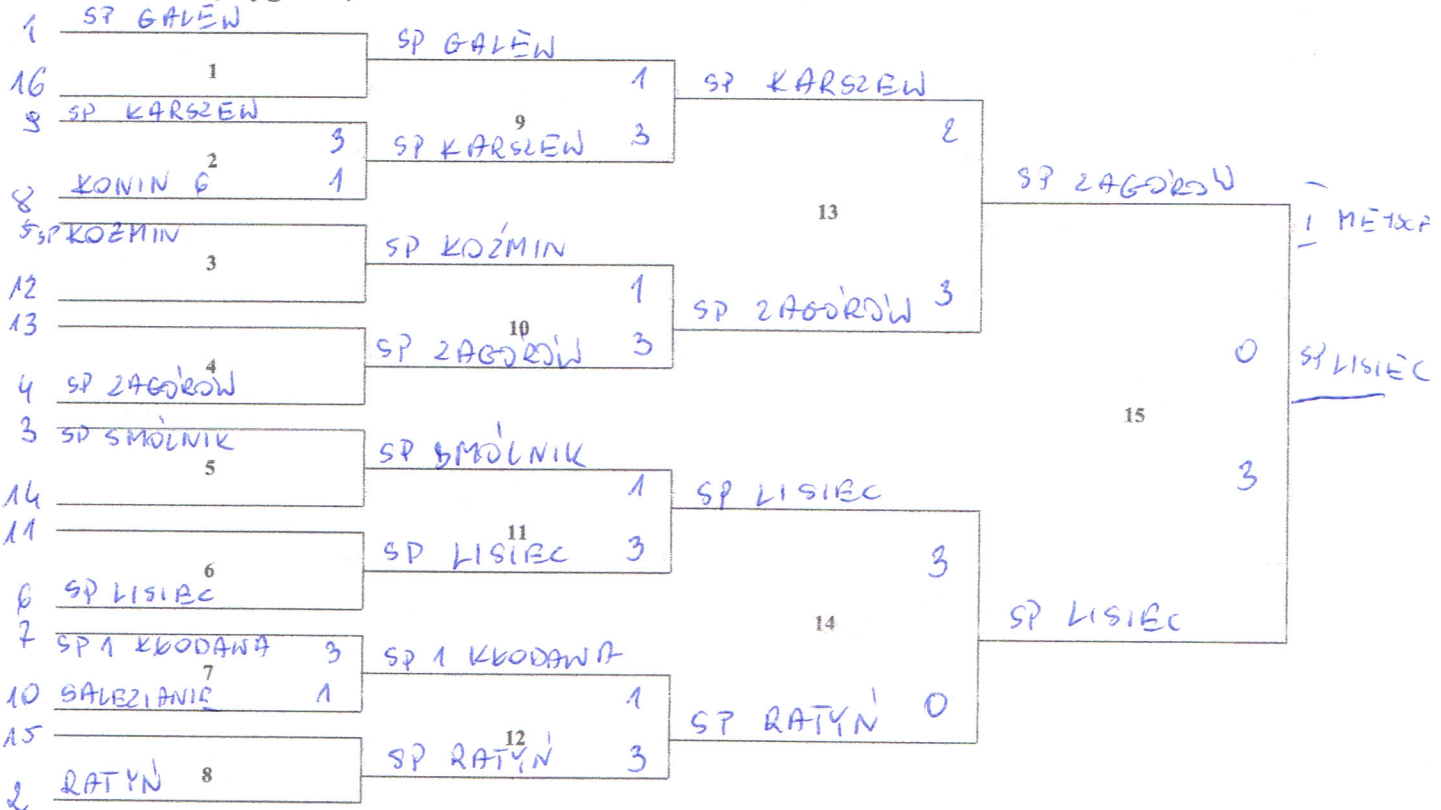

Schemat rozgrywek : Pucharowy „do dwóch przegranych”

dla 16 drużyn (zawodników)

DZIEWIĘCZYTA (IMS)

FINAL A (wygrani)

FINAL B (przegriani)