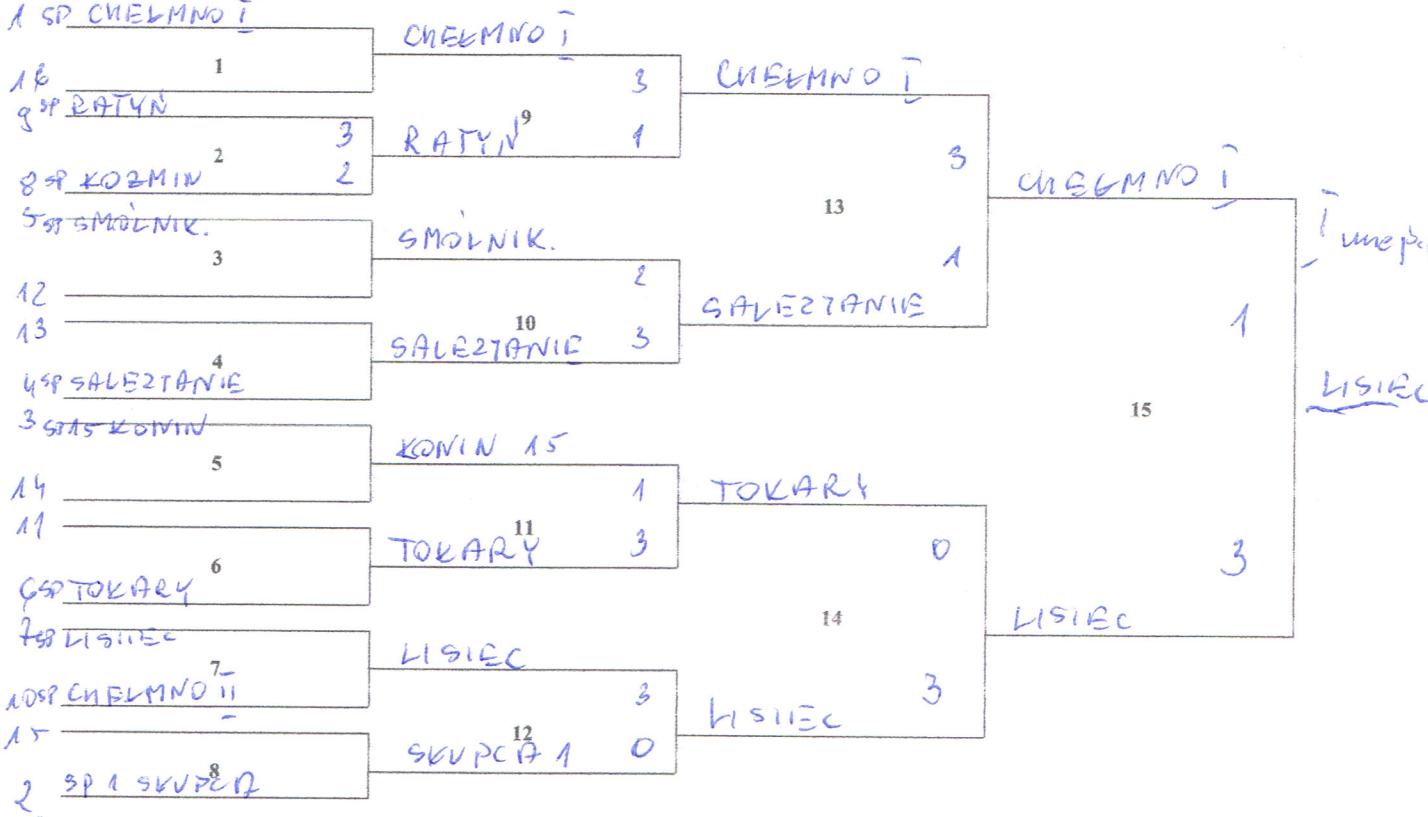

Schemat rozgrywek : Pucharowy „do dwóch przegranych”

dla 16 drużyn (zawodników)

CHELMNO I (MS)

FINAL A (wygrani)

FINAL B (przegranani)